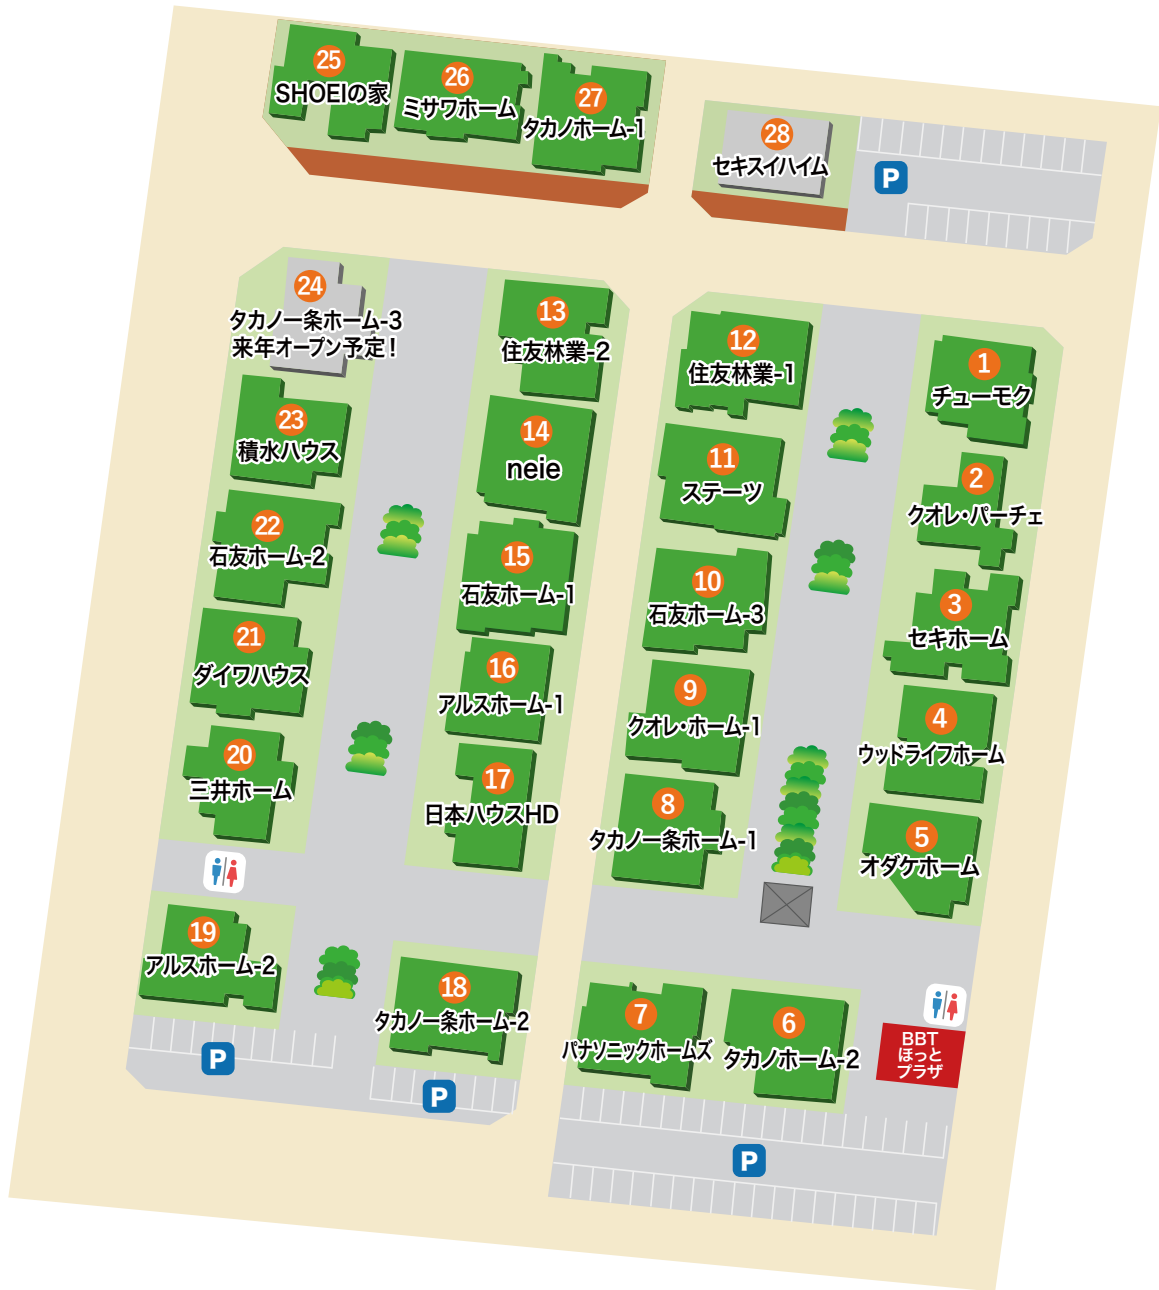

BBT ハウジング パーク  
**ジュートピア富山**  
 場内案内マップ

このマップを印刷してジュートピアを見に来てね！

## 18社 27棟

一流ハウスメーカーの提案を体感しよう！