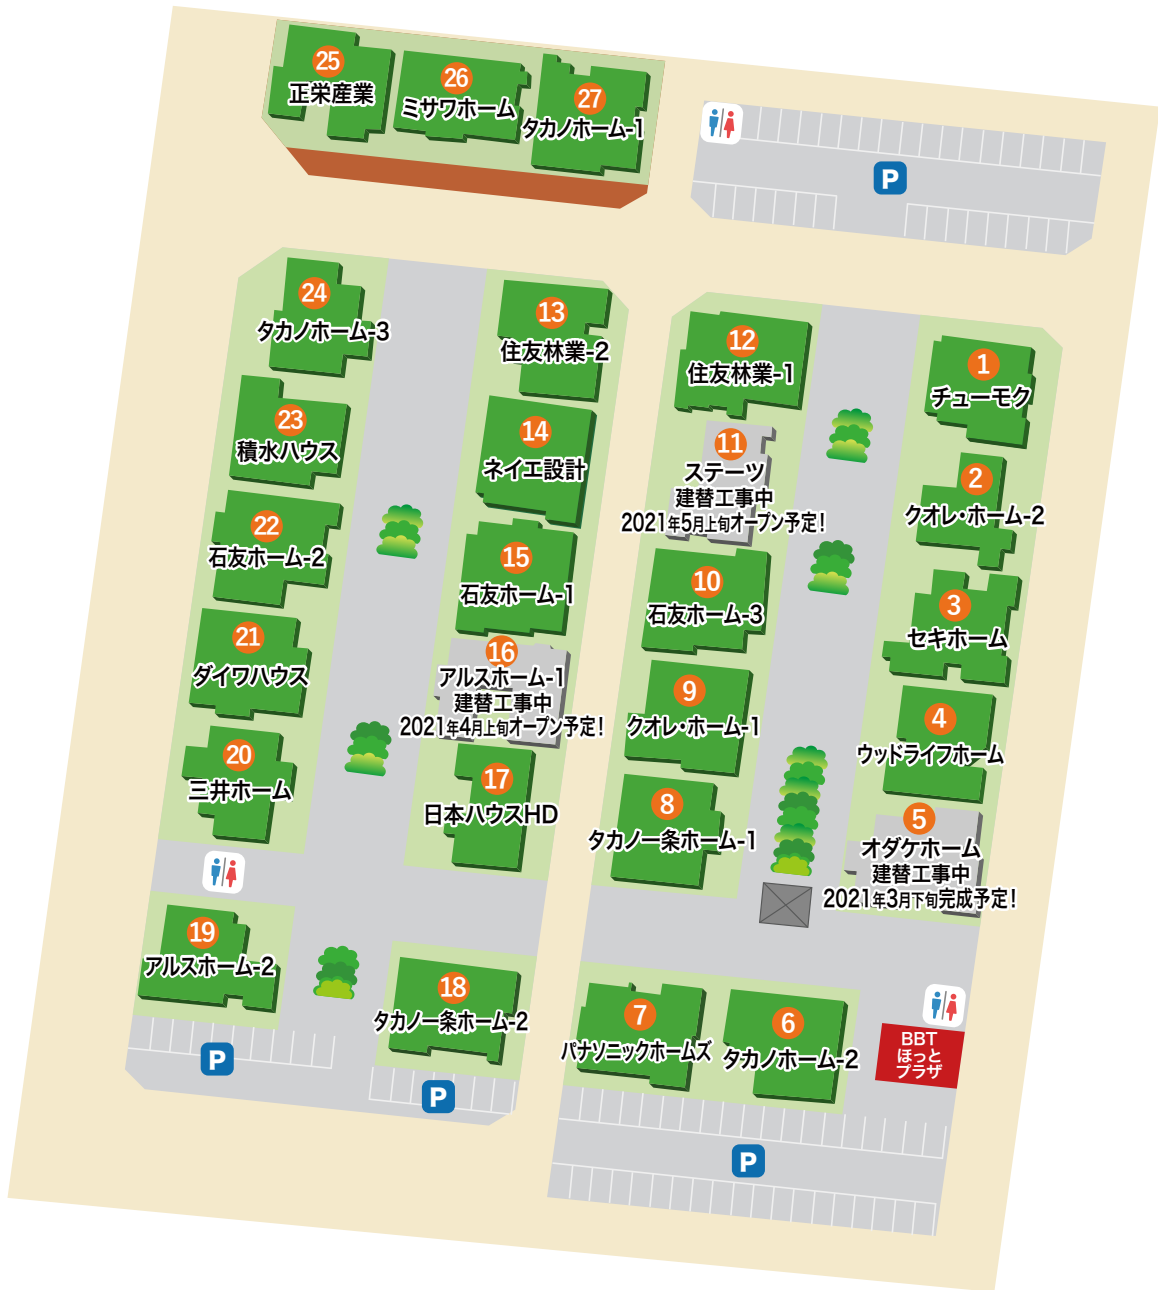

BBT ハウジング パーク
ジュートピア富山
 場内案内マップ

このマップを印刷してジュートピアを見に来てね！

19社 27棟

一流ハウスメーカーの提案を体感しよう！

【アクセス】

- 住所 〒939-8251 富山市西荒屋275
- TEL 076-429-8441
- 営業時間 AM10:00～PM6:00
- 定休日 毎週水曜日
- URL <http://www.jutopia.jp/toyama/>